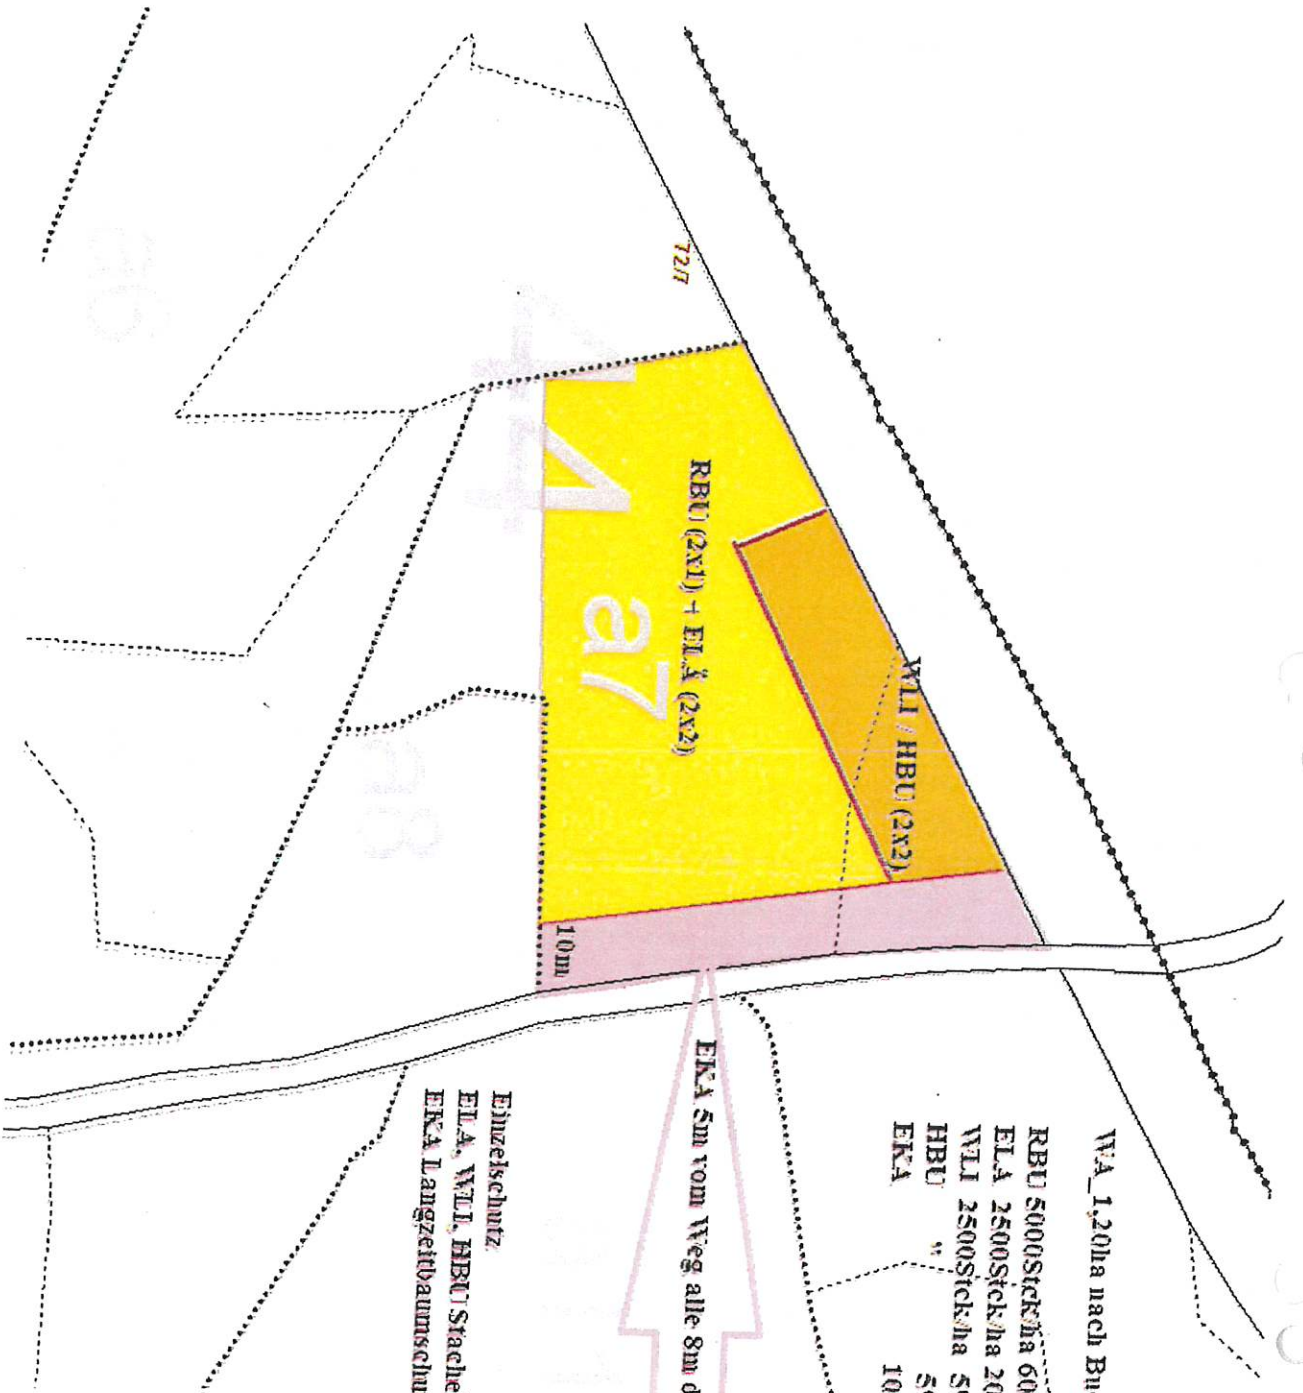

— Fiska. 7217  
 Teepäädur 44a7  
 1,2 ha

Umeschuldt  
 Elshil, 28.11.15

WA\_1,20ha nach Buchdruckerbedarf

RBU	5000Stck/ha	60%	0,75ha	3600Stck	HKS 81013
ELA	2500Stck/ha	20%	0,25ha	600Stck	HKS 83704
VLI	2500Stck/ha	5%	0,05ha	150Stck	HKS 82306
HBU	"	5%	0,05ha	150Stck	HKS 80603
EKA		10%	0,10ha	15 Stck	HKS 80802

EKA 5m vom Weg alle 8m danach 5m bis ELA RBU

Einzelschutz  
 ELA, VLI, HBU Stachelbaum 4mm H=1,20m 900Stck  
 EKA Langzeitbaumschutz 2,2mm H=1,20m 15Stck